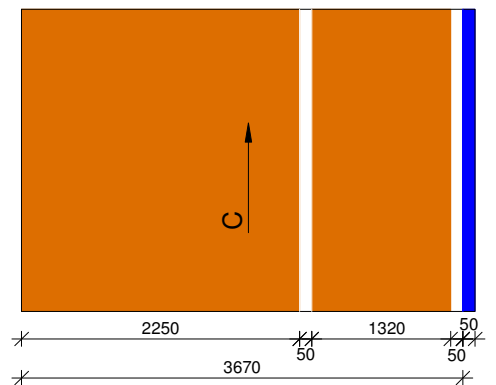

TENISOVÝ KIT 36 x 18 m

Trávník: PLAY COMFORT

Barvy: terakota, modrá, zelená

Hrací pole: 3ks role 3,72 x 24,1 m (A, B, C)

Výběhy: boční role 2ks role 4 x 24 m (D)
zadní role 3ks role 4 x 18 m (E, F)

ROLE A

Role A obsahuje:

- 8 cm - lajna k odříznutí (základní čára)
- 5 cm - lajna k odříznutí (podávací a středová čára)
- 2x 5 cm - všité podélné čáry

ROLE B

ROLE C

Role C obsahuje:

- 5 cm - lajna k odříznutí (podávací a středová čára)
- 2x 5 cm - všité podélné čáry