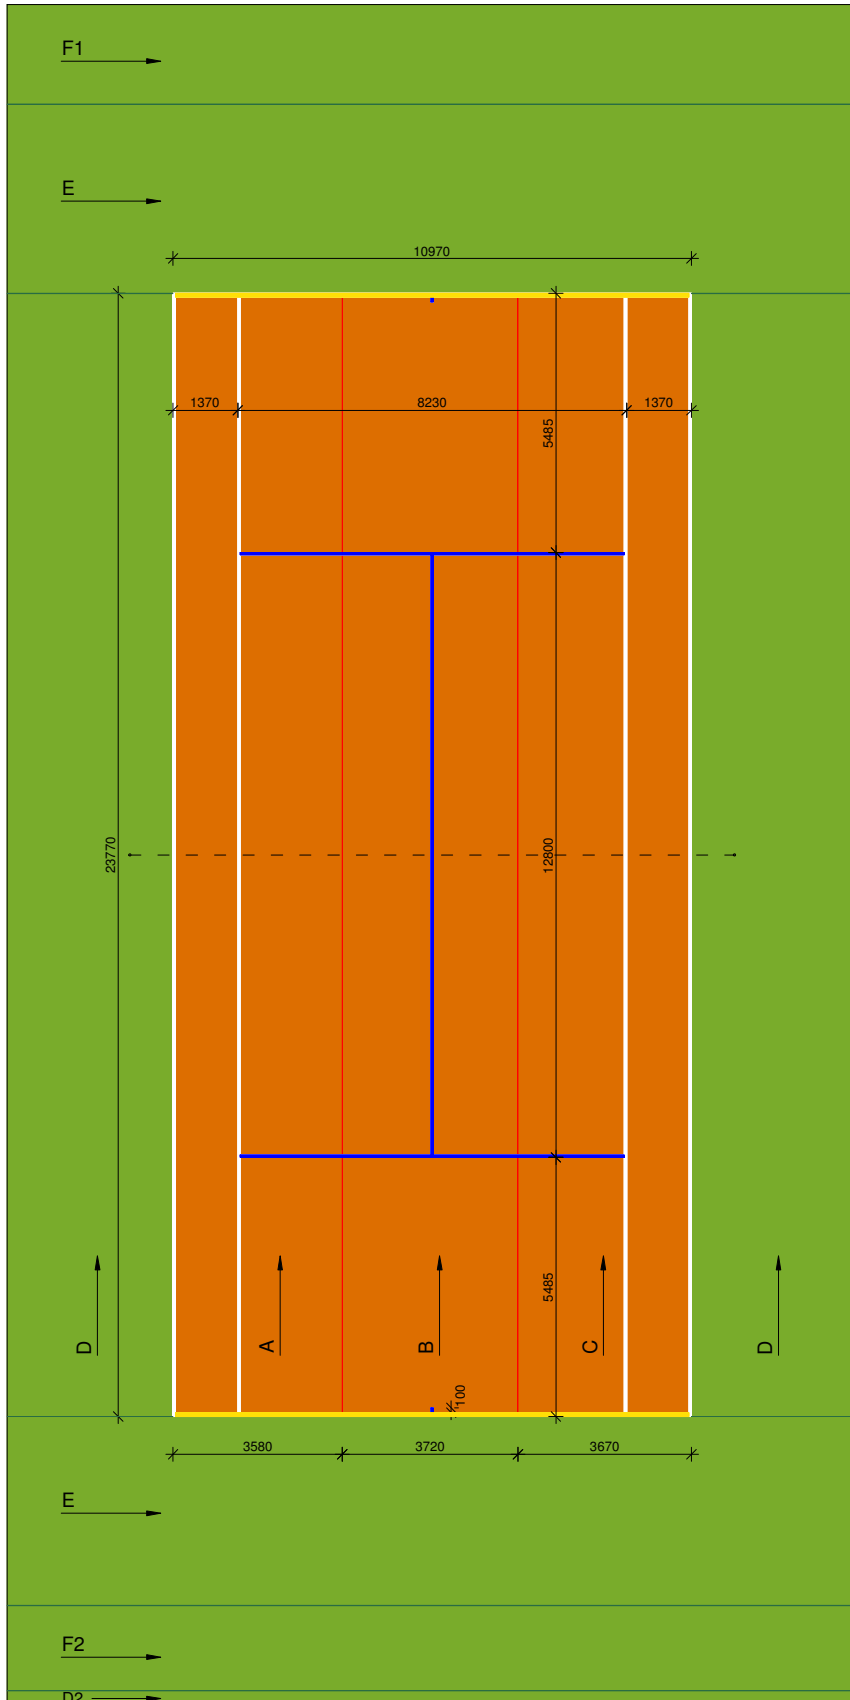

TENISOVÝ KIT 36 x 18 m

Trávník: PLAY COMFORT

Barvy: terakota, modrá, zelená

Hrací pole: 3ks role 3,72 x 24,1 m (A, B, C)

Výběhy: boční role 2ks role 4 x 24 m (D)
zadní role 3ks role 4 x 18 m (E, F)

ROLE A

Role A obsahuje:

- 8 cm - lajna k odříznutí (základní čára)
- 5 cm - lajna k odříznutí (podávací a středová čára)
- 2x 5 cm - všité podélné čáry

ROLE B

ROLE C

Role C obsahuje:

- 5 cm - lajna k odříznutí (podávací a středová čára)
- 2x 5 cm - všité podélné čáry