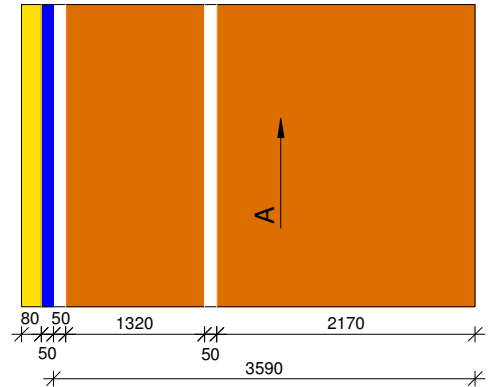

TENISOVÝ KIT 36 x 18 m

Trávník: PLAY COMFORT

Barvy: terakota, modrá, zelená

Hrací pole: 3ks role 3,72 x 24,1 m (A, B, C)

Výběhy: boční role 2ks role 4 x 24 m (D)
zadní role 3ks role 4 x 18 m (E, F)

ROLE A

Role A obsahuje:

- 8 cm - lajna k odříznutí (základní čára)
- 5 cm - lajna k odříznutí (podávací a středová čára)
- 2x 5 cm - všité podélné čáry

ROLE B

ROLE C

Role C obsahuje:

- 5 cm - lajna k odříznutí (podávací a středová čára)
- 2x 5 cm - všité podélné čáry